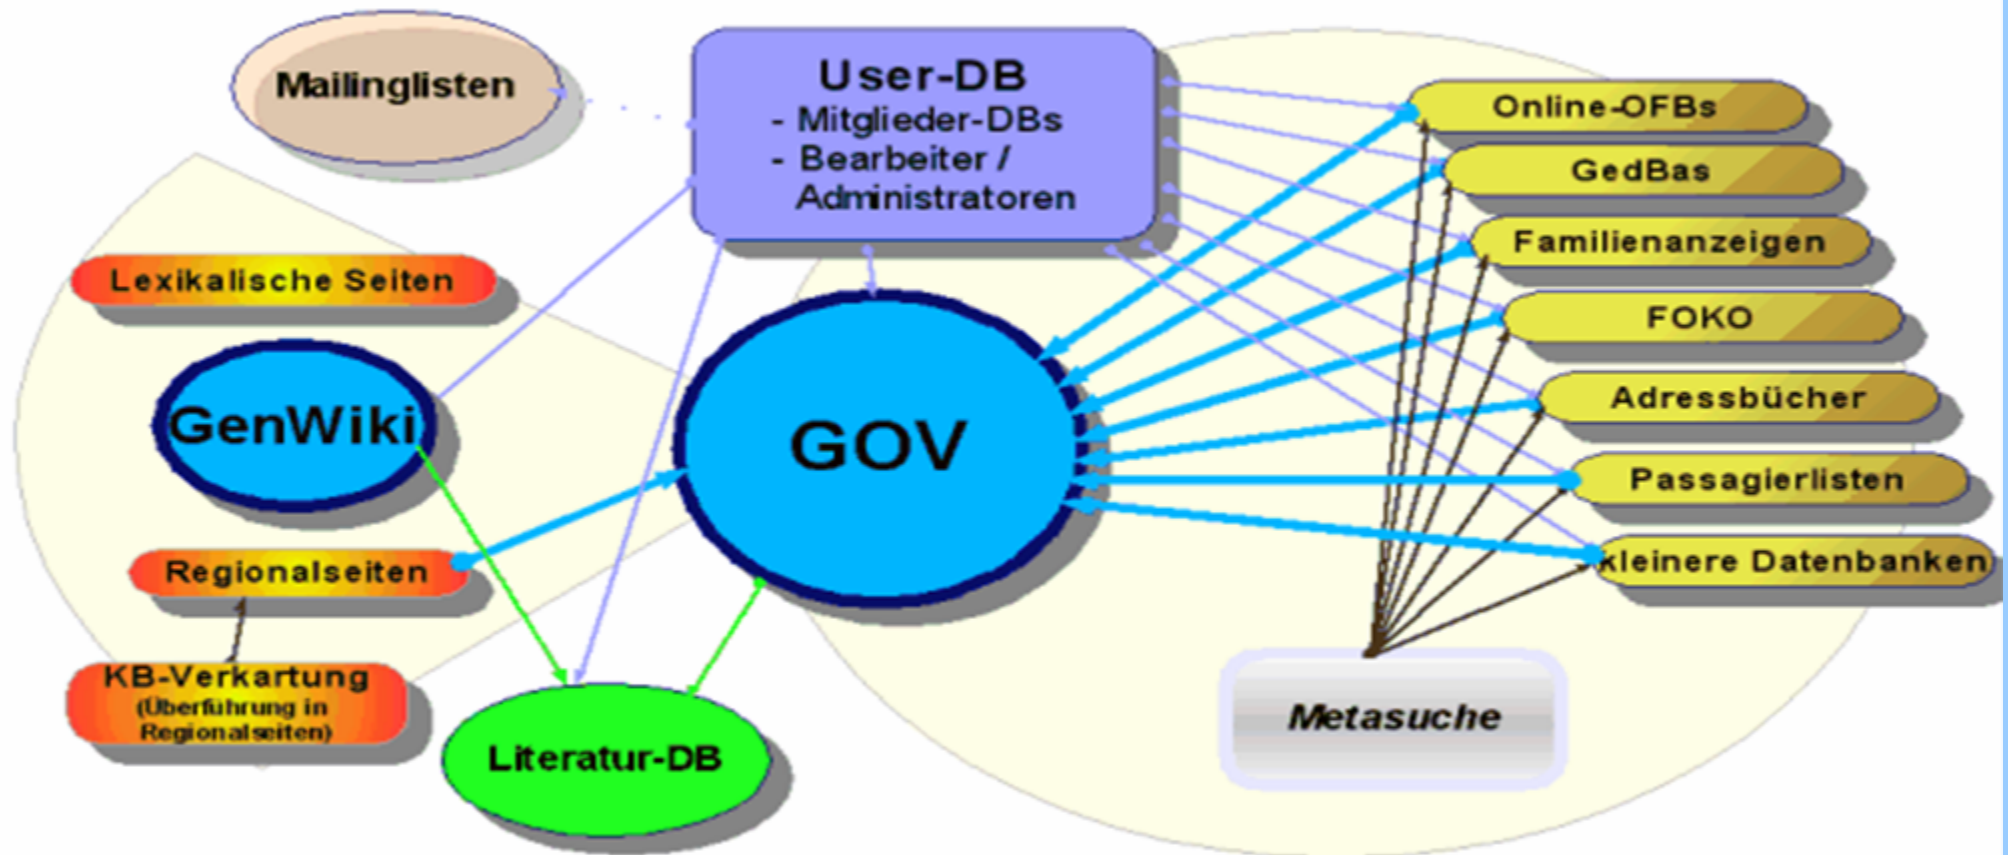

Wer ist GenWiki?

- Ein Projekt des Vereins für Computergenealogie
- Technische Basisbetreuung durch die „Admins“
- Inhaltliche Betreuung durch:
UNS! (über 1'000 registrierte Benutzer)
 - Aktive Teilnahme möglich durch:
Mitgliedschaft in einem genealogischen Verein, der seine Mitglieder bei genealogy.net verwaltet (übergreifendes Mitgliederkonto)
 - Anmeldung bei <https://db.genealogy.net/anmeldung>
Angabe von Name und Adresse ist Pflicht.

GenWiki ist

- Ein genealogisches Wiki (ergänzend zu Wikipedia)
- Enzyklopädie zur Genealogie
- Was GenWiki nicht ist

Inhalt

■ Lexika

- Begriffe, Namen, Berufe, hist. Krankheiten...

■ Regionalseiten

- Orte, Kreise, Länder...

■ Integration von Daten anderer Datenbanken

- GOV, FOKO ...

■ Genealogische Kalender

■ Newsletter zur Zeitschrift „Computergenealogie“

■ Und viele weitere Ideen

■ Hat etwa 37'000 (30.1.2007) echte Artikel-Seiten

GenWiki & GOV und ihre Verknüpfungen

Verbindungen zwischen den Projekten
des Vereins für Computergenealogie

Bedeutung der Pfeile (Beziehungen):

- Verwaltung der Benutzer
- Nachschlagen: Ort
- Nachschlagen: Quelle / Literatur